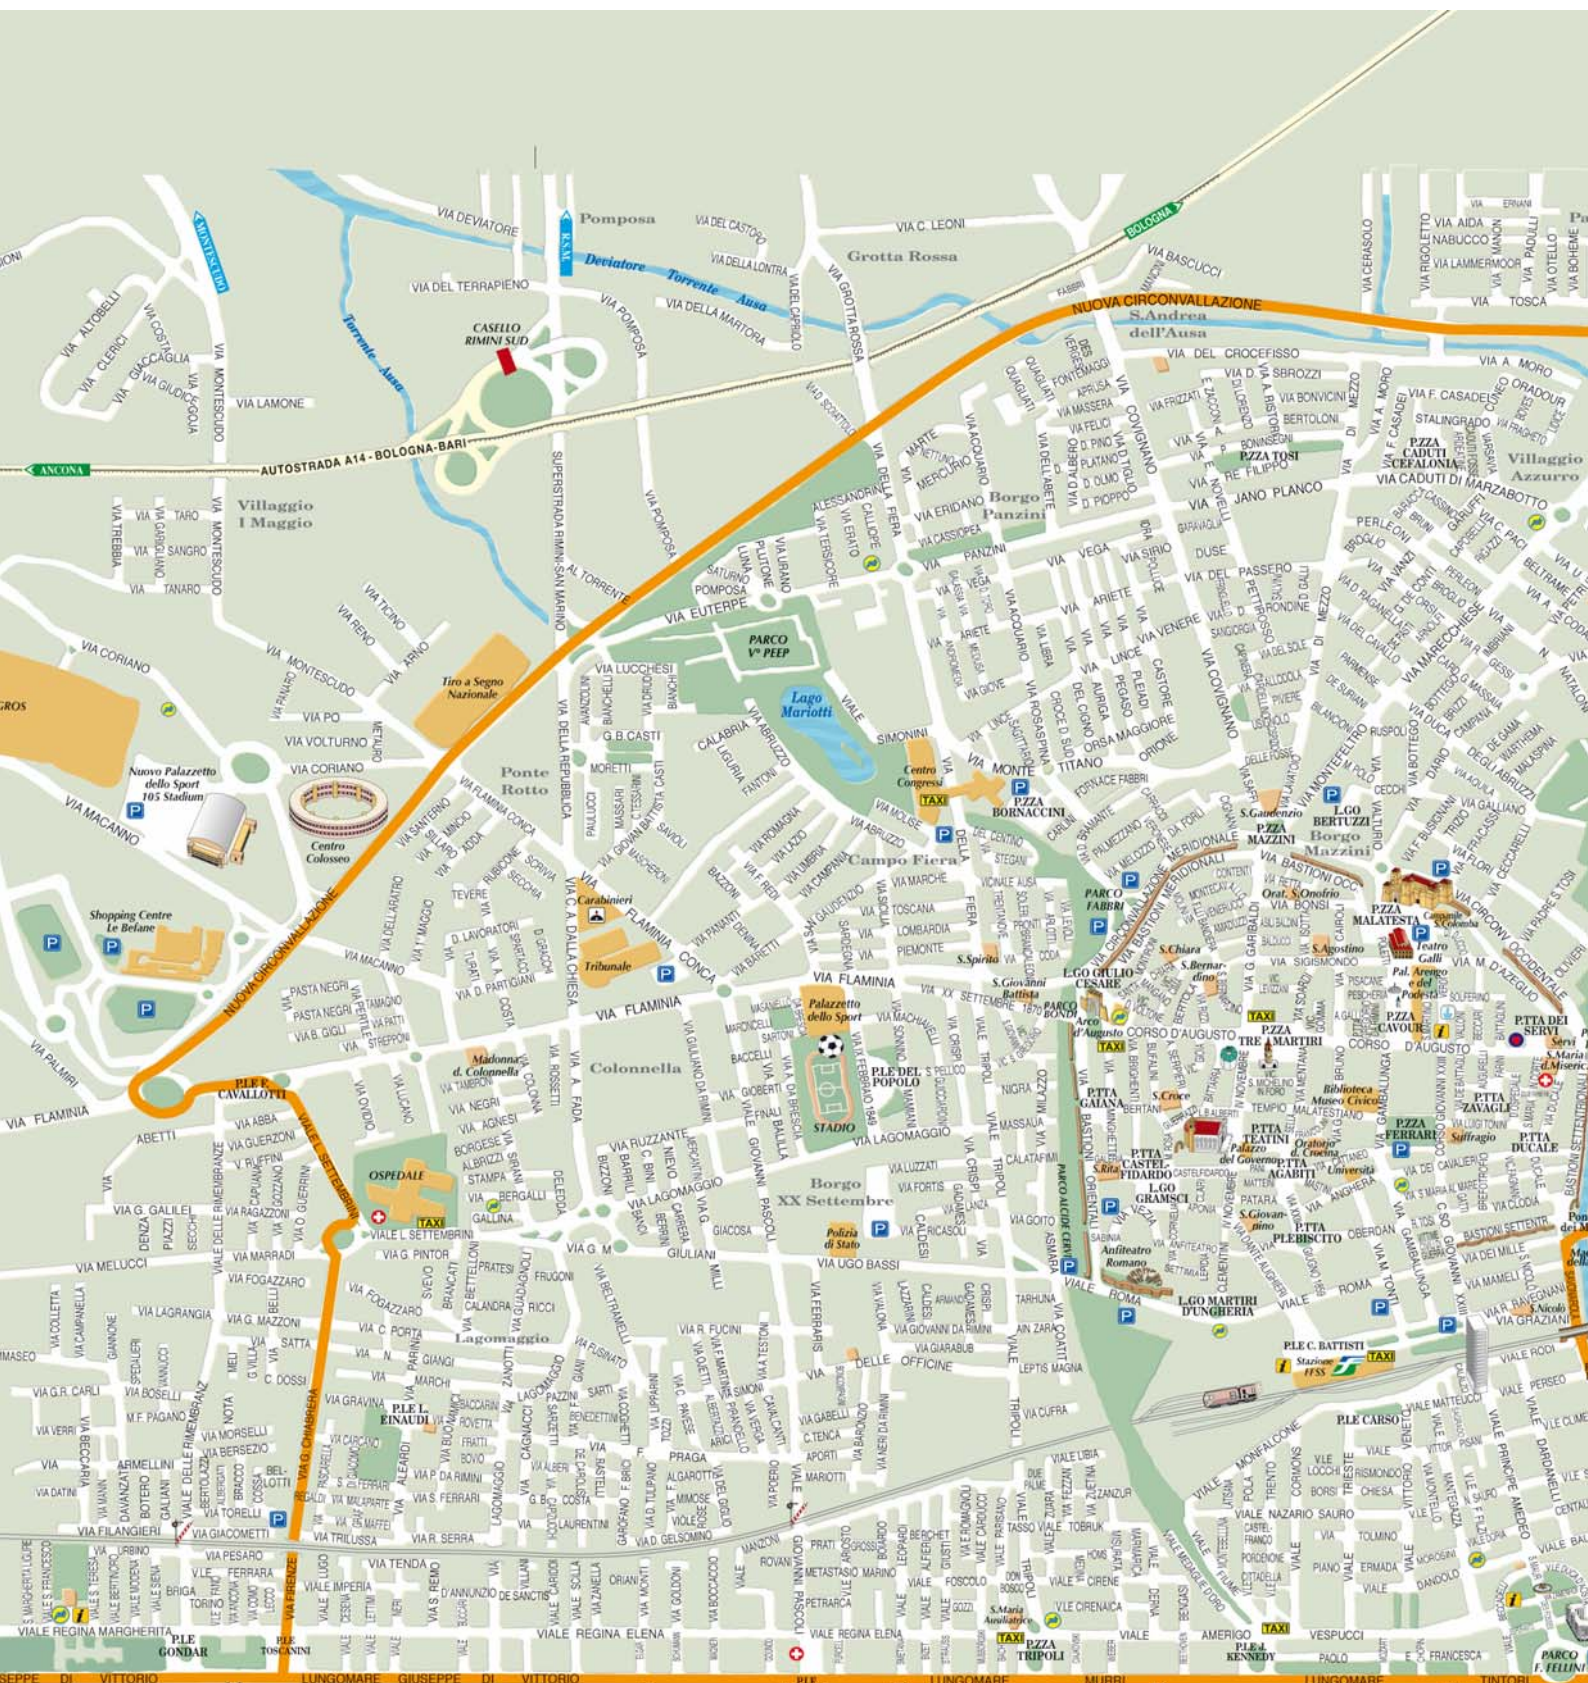

AEROPORTO CIVILE
RIMINI-MIRAMARE

TAXI

FIABILANDIA

Lago
Bernardini

PZZA
RAGGI

Parco
Europa

RICCIONE

Miramare

Rivazzurra

Marebello

VIALE PRINCIPE DI PIEMONTE

TERME DI RIMINI

LUNGOMARE G. SPADAZZI

VIALE REGINA MARGHERITA

LUNGOMARE GIULIO

Bellariva

Marina Centr

MARE ADRIATICO

NUOVO QUARTIERE HERISTICO

Inceoop Malatesta

Zona Industriale

NUOVO QUARTIERE HERISTICO

ZONA ARTIGIANALE VISERBA MONTE

Celle

VIALE G. DATI

VIALE G. DATI

VIALE G. DATI

VIALE G. DATI

VIALE G. DATI

VIALE G. DATI

Viserbella

Torre Pedrera